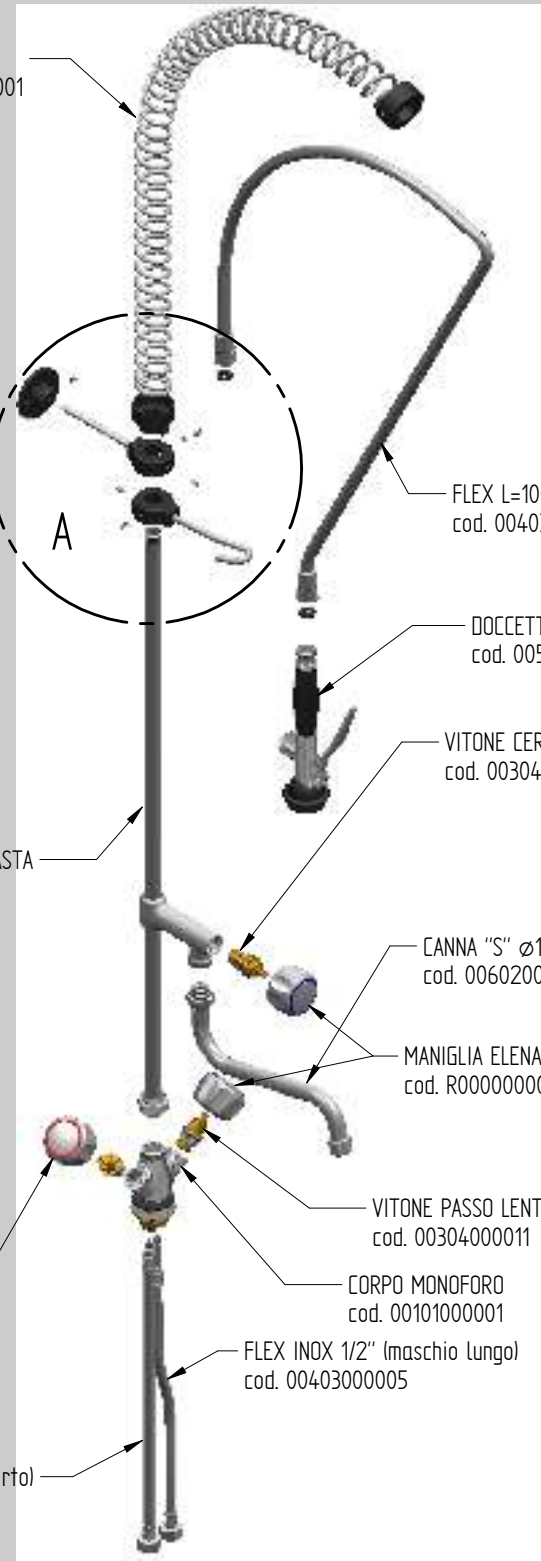

DETTAGLIO A

MOLLA
cod. 00404000001

TUBO PORTAMOLLA CANNA META' ASTA
cod. 00402000005

MANIGLIA ELENA
cod. R0000000023

FLEX INOX 1/2" (maschio corto)
cod. 00403000004

FLEX L=1000 1/2"-1/2"
cod. 00403000001

DOCCETTA
cod. 00502000001

VITONE CERAMICO PASSO RAPIDO DX
cod. 00304000013

CANNA "S" ø18x200
cod. 00602000006

MANIGLIA ELENA
cod. R0000000022

VITONE PASSO LENTO DX
cod. 00304000011

CORPO MONOFORD
cod. 00101000001

FLEX INOX 1/2" (maschio lungo)
cod. 00403000005