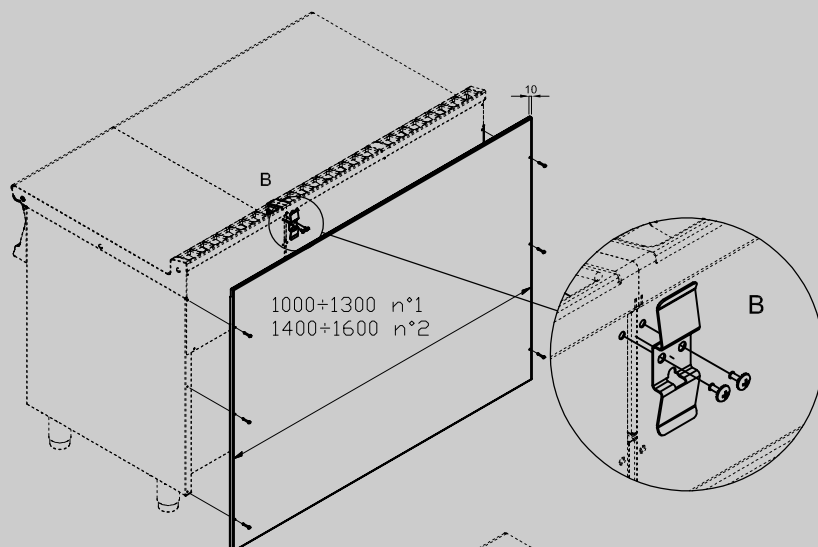

SA-714/914

90 IPERLOTUS
ACCESSORIES

A	Data plate				
---	------------	--	--	--	--

MODEL:

SA-714/914

DIMENSIONS:

cm. 140x 1,5x 97h

kg: 8
m³: 0.042
mm: 1420x30x980