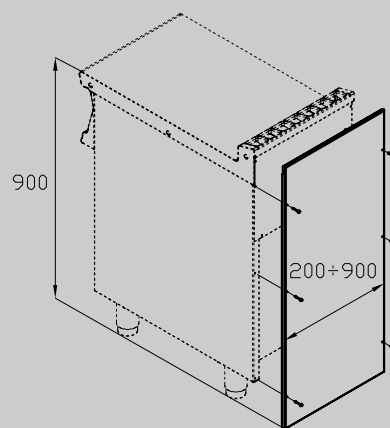

SA-714/914

90 IPERLOTUS
ACCESSORIES

A	Data plate				
---	------------	--	--	--	--

MODEL:

SA-714/914

DIMENSIONS:

cm. 140x 1,5x 97h

kg: 8
m³: 0.042
mm: 1420x30x980