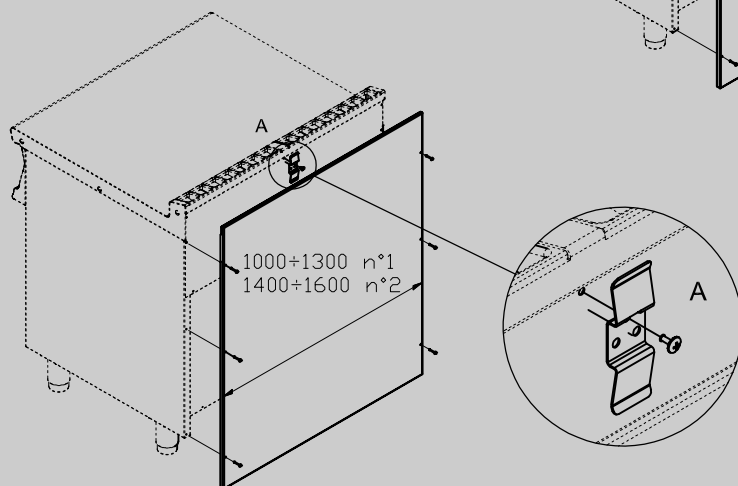

SA-714/914

90 IPERLOTUS
ACCESSORIES

A	Data plate				
---	------------	--	--	--	--

MODEL:

SA-714/914

DIMENSIONS:

cm. 140x 1,5x 97h

kg: 8
m³: 0.042
mm: 1420x30x980