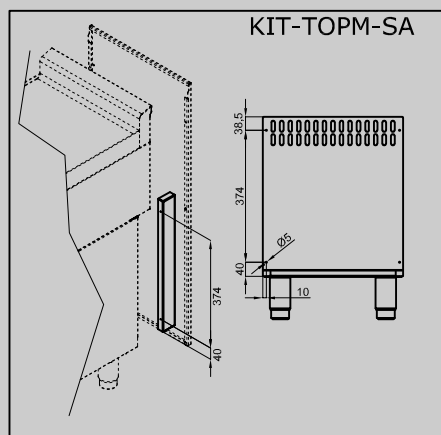

SA-714/914

90 IPERLOTUS
ACCESSORIES

A	Data plate				
---	------------	--	--	--	--

MODEL:

SA-714/914

DIMENSIONS:

cm. 140x 1,5x 97h

kg: 8
m³: 0.042
mm: 1420x30x980