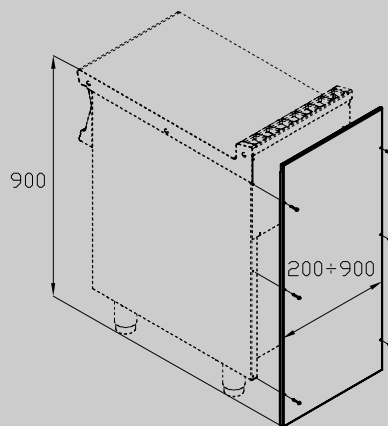

SA-713/913

90 IPERLOTUS
ACCESSORIES

A	Data plate				
---	------------	--	--	--	--

MODEL:

SA-713/913

DIMENSIONS:

cm. 130x 1,5x 97h

kg: 8
m³: 0.039
mm: 1320x30x980