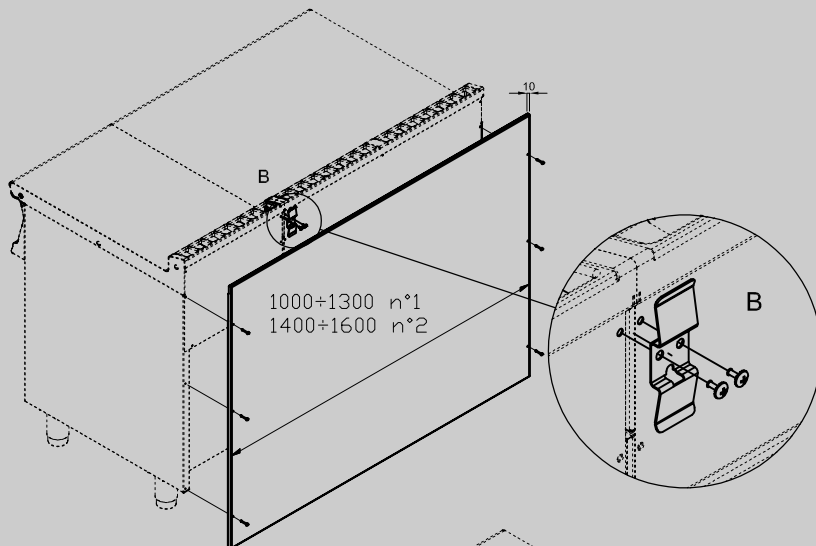

SA-713/913

90 IPERLOTUS
ACCESSORIES

A	Data plate				
---	------------	--	--	--	--

MODEL:

SA-713/913

DIMENSIONS:

cm. 130x 1,5x 97h

kg: 8
m³: 0.039
mm: 1320x30x980