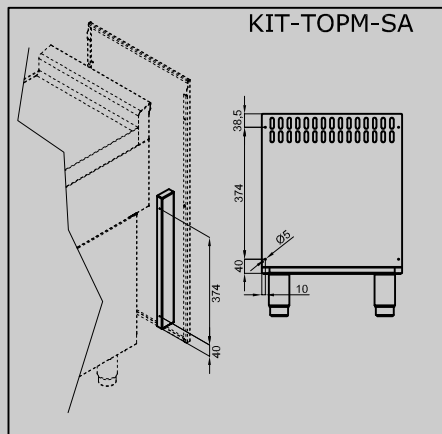

SA-713/913

90 IPERLOTUS
ACCESSORIES

A	Data plate				
---	------------	--	--	--	--

MODEL:

SA-713/913

DIMENSIONS:

cm. 130x 1,5x 97h

kg: 8
m³: 0.039
mm: 1320x30x980