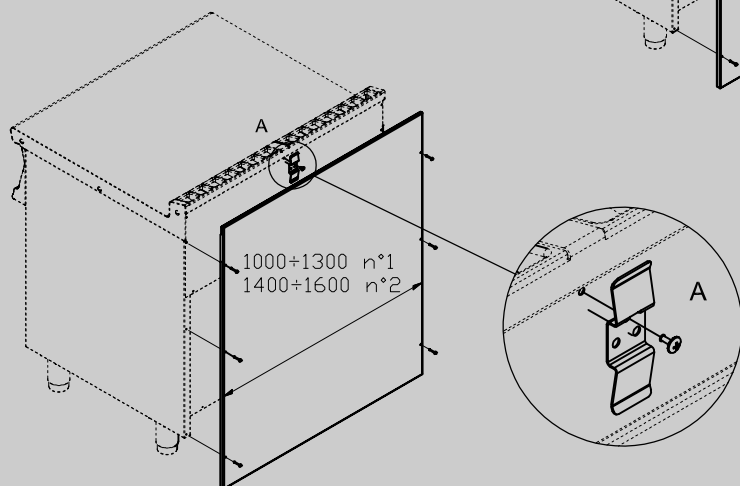

SA-713/913

90 IPERLOTUS
ACCESSORIES

A	Data plate				
---	------------	--	--	--	--

MODEL:

SA-713/913

DIMENSIONS:

cm. 130x 1,5x 97h

kg: 8
m³: 0.039
mm: 1320x30x980