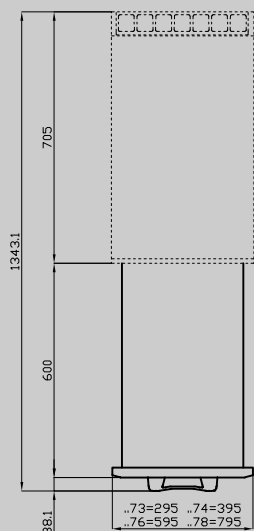

C-74/94

90 IPERLOTUS TOP ACCESSORIES - TOP

PM-...
P-...

C-...

A	Data plate				
---	------------	--	--	--	--

MODEL: C-74/94
DIMENSIONS: cm. 39,5x 59x 47,5h

kg: 18
m³: 0.193
mm: 430x690x650

BUY LOTUS BUY ITALY