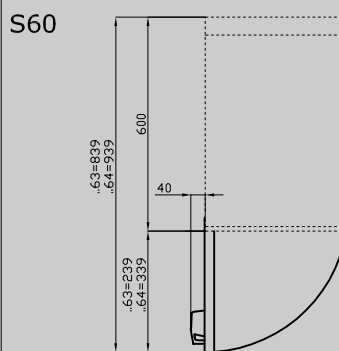

C-74/94

90 IPERLOTUS TOP ACCESSORIES - TOP

PM-...
P-...

C-...

A	Data plate				
---	------------	--	--	--	--

MODEL: C-74/94
DIMENSIONS: cm. 39,5x 59x 47,5h

kg: 18
m³: 0.193
mm: 430x690x650

BUY LOTUS BUY ITALY