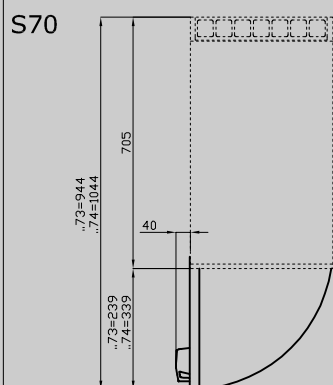

C-74/94

90 IPERLOTUS TOP ACCESSORIES - TOP

PM-...
P-...

C-...

A	Data plate				
---	------------	--	--	--	--

MODEL: C-74/94
DIMENSIONS: cm. 39,5x 59x 47,5h

kg: 18
m³: 0.193
mm: 430x690x650

BUY LOTUS BUY ITALY