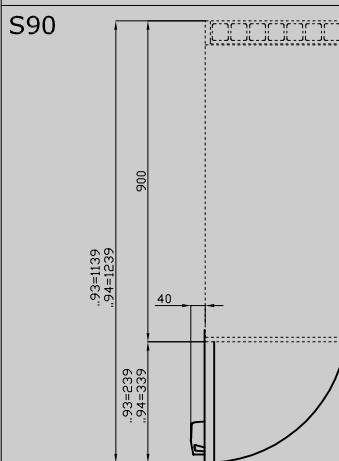

C-74/94

90 IPERLOTUS TOP ACCESSORIES - TOP

PM-...
P-...

C-...

A	Data plate				
---	------------	--	--	--	--

MODEL: C-74/94
DIMENSIONS: cm. 39,5x 59x 47,5h

kg: 18
m³: 0.193
mm: 430x690x650

BUY LOTUS BUY ITALY