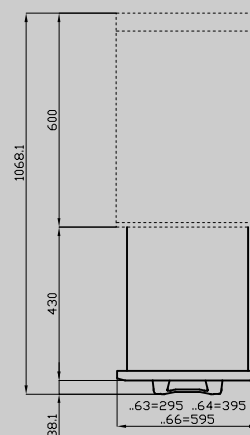

C-74/94

90 IPERLOTUS TOP ACCESSORIES - TOP

PM-...
P-...

C-...

A	Data plate				
---	------------	--	--	--	--

MODEL: C-74/94
DIMENSIONS: cm. 39,5x 59x 47,5h

kg: 18
m³: 0.193
mm: 430x690x650

BUY LOTUS BUY ITALY