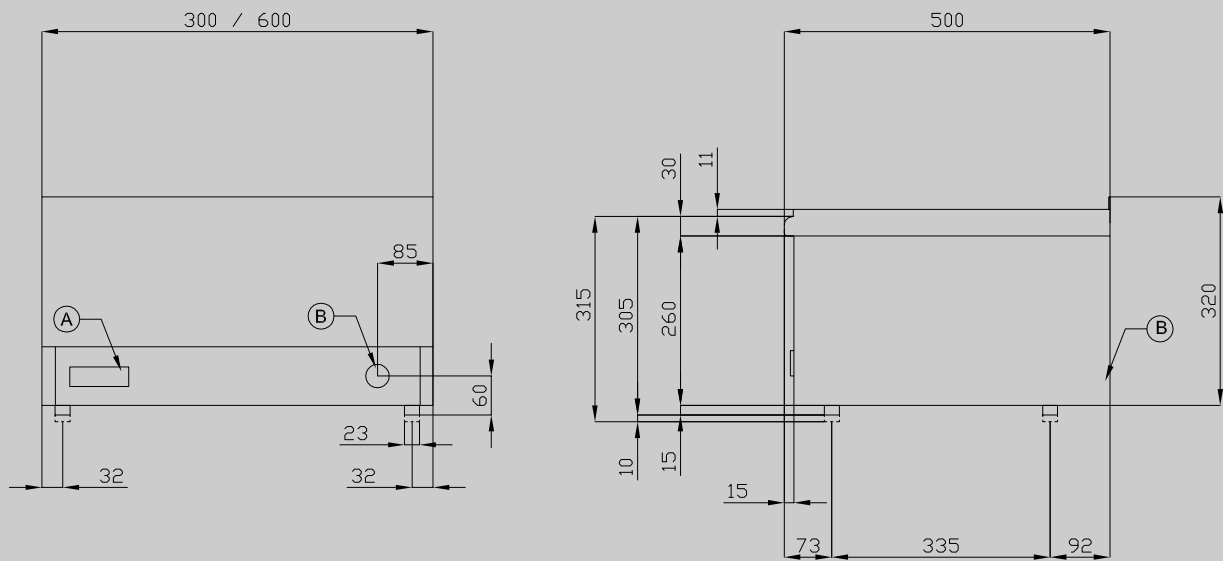

# PL-2

50 SNACK  
WORK TOP

A	Data plate				
---	------------	--	--	--	--

MODEL:

PL-2

DIMENSIONS:

cm. 60x 50x 29h

kg: 13  
m<sup>3</sup>: 0.135  
mm: 630x550x390